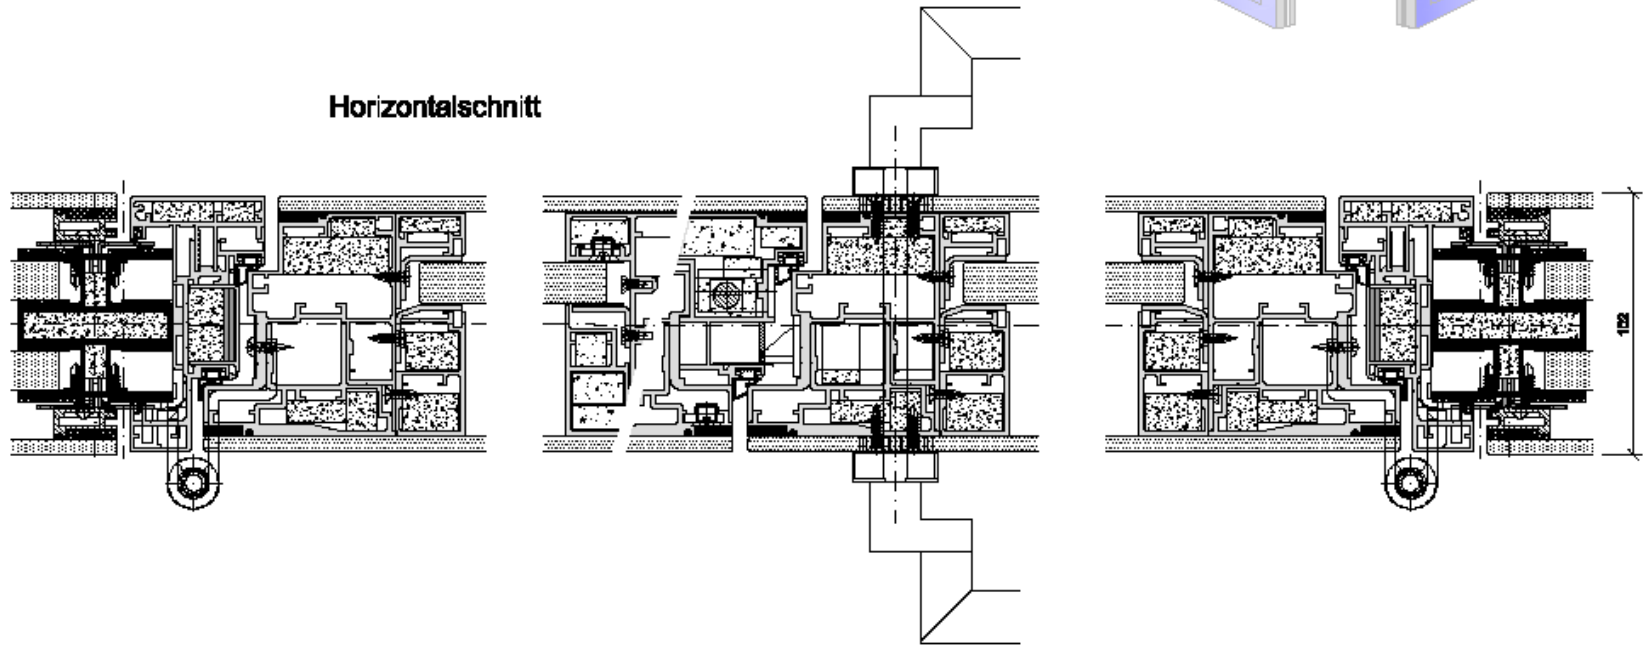

Vertikalschnitt

Ansicht

Horizontalschnitt

Doppelflügelige flächenbündige Glastüre EI30 mit Fineline
Blockrahmen+EI60 Glaselementen Detailschnitte 1 : 2