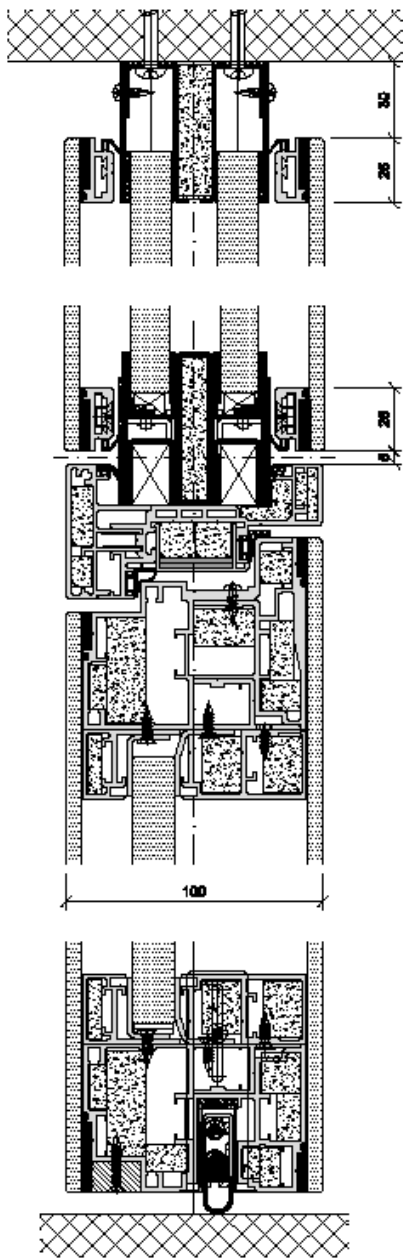

Vertikalschnitt

Ansicht

Horizontalschnitt

Doppelflügelige flächenbündige Glastüre EI30 mit Fineline
Blockrahmen+EI60 Glaselementen Detailschnitte 1 : 2