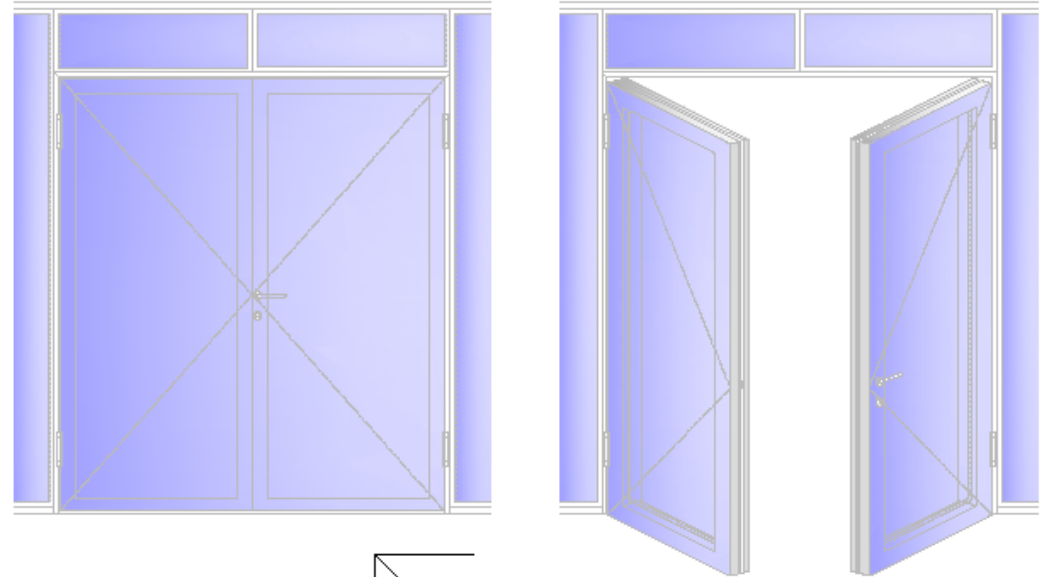

Vertikalschnitt

Ansicht

Horizontalschnitt

Doppelflügelige flächenbündige Glastüre EI30 mit Fineline
Blockrahmen+EI60 Glaselementen Detailschnitte 1 : 2