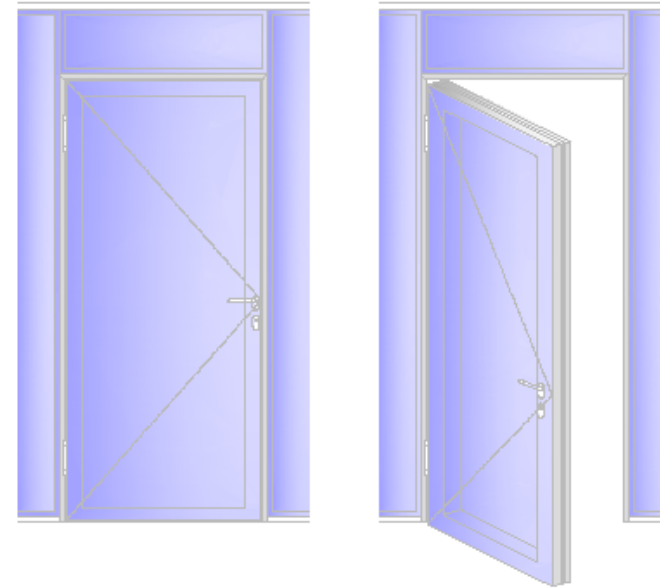

Vertikalschnitt

Ansicht

Horizontalschnitt

Structural Glazing - Türe mit Fineline Blockrahmen auf SG
Detailschnitte 1 : 2