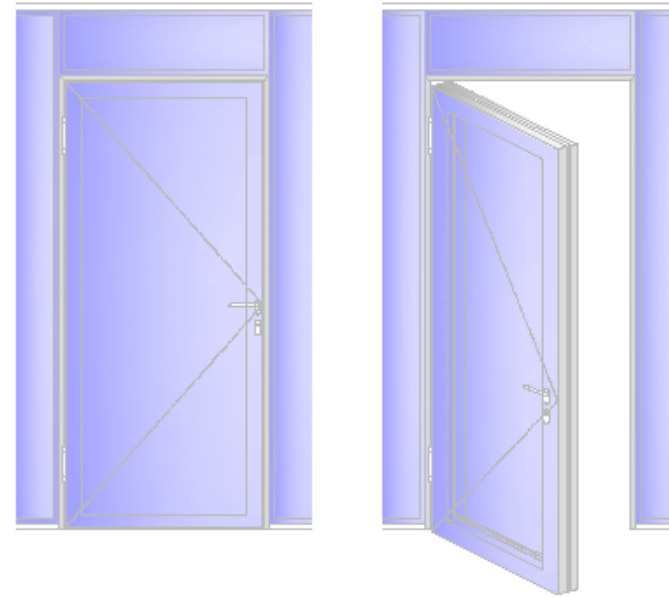

Vertikalschnitt

Ansicht

Horizontalschnitt

Flächenbündige Ganzglastüre EI30 mit überglaster Zarge
Detailschnitte 1 : 2