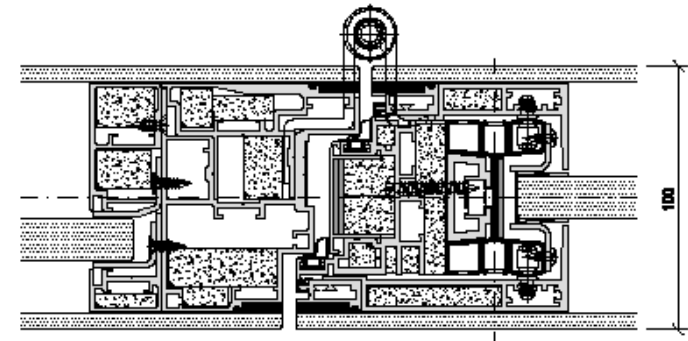

Vertikalschnitt

Ansicht

Horizontalschnitt

Flächenbündige Ganzglastüre EI30 mit überglaster Zarge
Detailschnitte 1 : 2