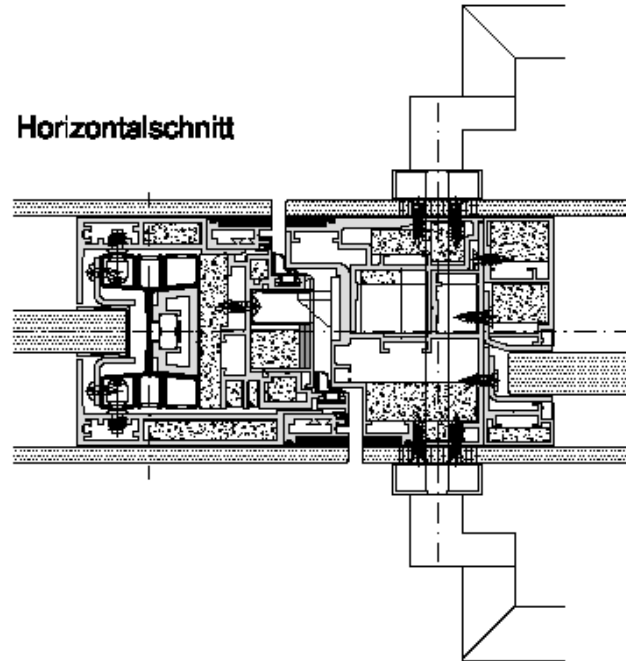

Vertikalschnitt

Ansicht

Horizontalschnitt

Flächenbündige Ganzglastüre EI30 mit überglaster Zarge
Detailschnitte 1 : 2