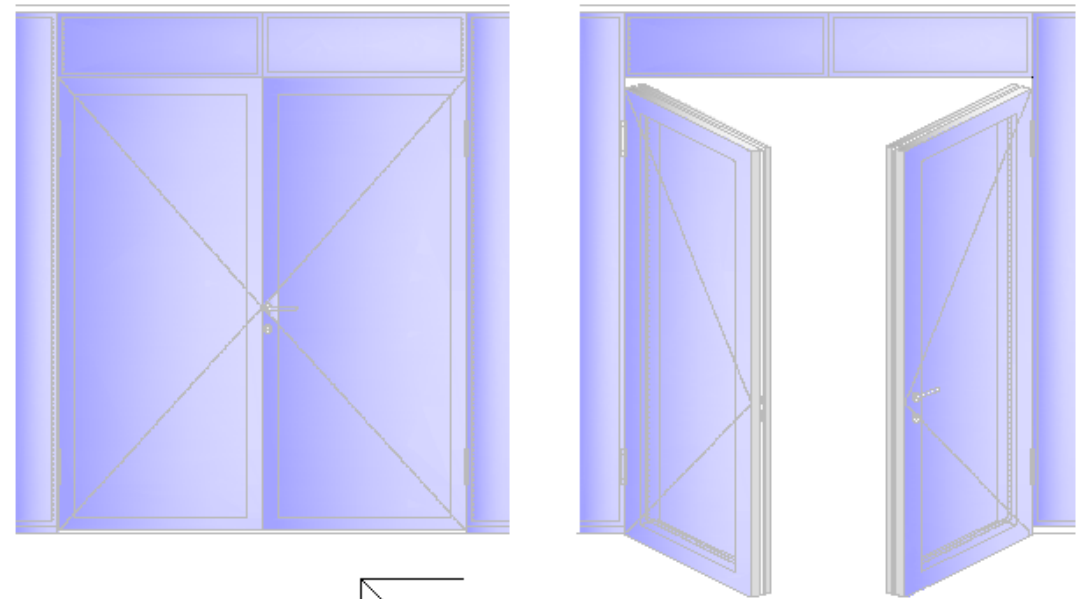

Ansicht

Horizontalschnitt

Doppelflüglige flächenbündige Glastüre EI30 mit überglaster Zarge+EI60 Glaselementen Detailschnitte 1 : 2