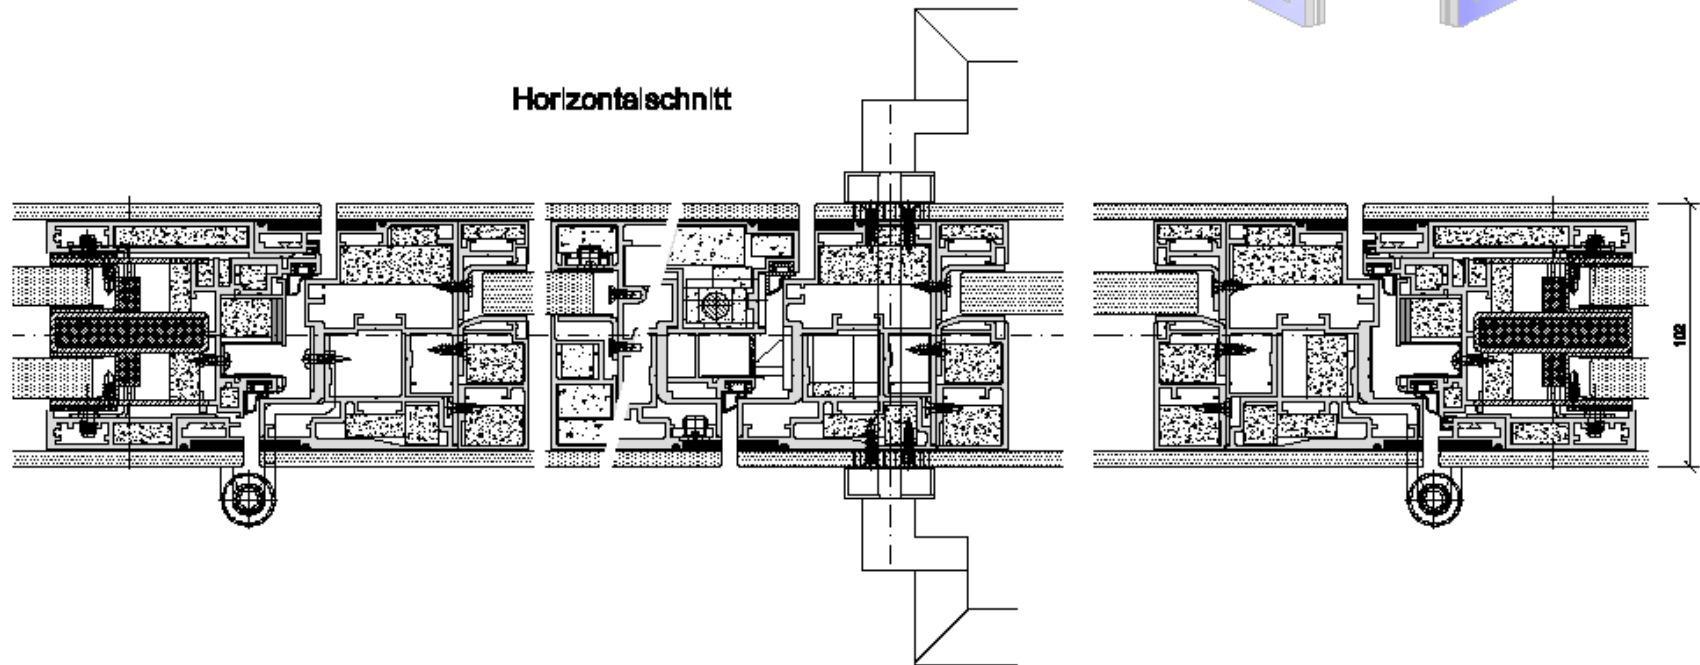

Ansicht

Horizontalschnitt

Doppelflüglige flächenbündige Glastüre EI30 mit überglaster Zarge+EI60 Glaselementen Detailschnitte 1 : 2